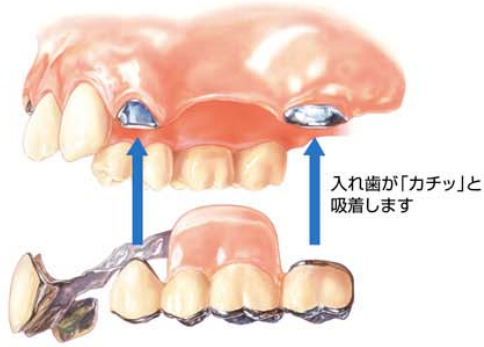

磁石方式の入れ歯ってなに？

残っている自分の歯に磁石と相性のいい磁性金属(キーパー)、入れ歯側に超小型歯科用磁石を取り付け、磁力によりガタつきのないぴったりとフィットした入れ歯を可能にしました。
 なお構造上、歯根が残っていない方にはこの方式は採用できません。

見た目もきれい

針金状のバネがないので見た目もスッキリと自然です。
 人前でも入れ歯を感じさせません。

入れ歯であることを忘れるフィット感でおいしく食べられる

小さくても強力な磁石です。入れ歯が落ちたりすることなくピッタリと固定されますので、思う存分食事を楽しめます。

「磁石式」の入れ歯だから

マグフィット

装着・取りはずしも簡単ラクラク

強力な磁石によって入れ歯を近づけるだけで、所定の位置に吸い付くようにはまります。残っている歯に引っかける、わずらわしいバネや複雑な仕掛け等もありませんから、簡単に装着・取りはずしが行えます。

動かないはずれないから会話もカラオケも大丈夫

口の中でカタカタと動くことはありません。言葉も明瞭になって、思いきり会話やカラオケを楽しめます。

お手入れ簡単、手間いらず

お手入れは普通の入れ歯と変わりません。シンプルな構造なので、食べカスがつまりにくく、お掃除も簡単。

入れ歯を気にしない活動的な毎日

入れ歯をしていることを思わず忘れてしまうほど、自然な装着感です。