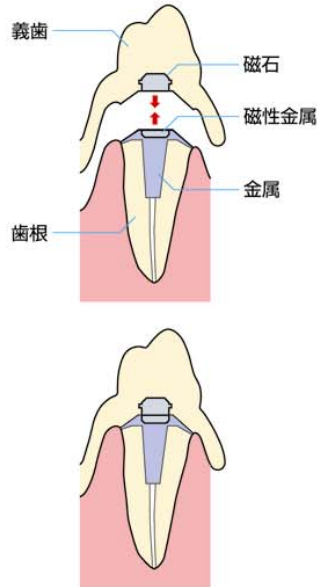

磁石方式の入れ歯ってなに？

残っている自分の歯に磁石と相性のいい磁性金属(キーパー)、入れ歯側に超小型歯科用磁石を取り付け、磁力によりガタつきのないぴったりとフィットした入れ歯を可能にしました。
 なお構造上、歯根が残っていない方にはこの方式は採用できません。

見た目もきれい

針金状のバネがないので見た目もスッキリと自然です。
 人前でも入れ歯を感じさせません。

入れ歯であることを忘れるフィット感でおいしく食べられる

小さくても強力な磁石です。入れ歯が落ちたりすることなくピッタリと固定されますので、思う存分食事を楽しめます。

「磁石式」の入れ歯だから

マグフィット

装着・取りはずしも簡単ラクラク

強力な磁石によって入れ歯を近づけるだけで、所定の位置に吸い付くようにはまります。残っている歯に引っかける、わずらわしいバネや複雑な仕掛け等もありませんから、簡単に装着・取りはずしが行えます。

動かないはずれないから会話もカラオケも大丈夫

口の中でカタカタと動くことはありません。言葉も明瞭になって、思いきり会話やカラオケを楽しめます。

お手入れ簡単、手間いらず

お手入れは普通の入れ歯と変わりません。シンプルな構造なので、食べカスがつまりにくく、お掃除も簡単。

入れ歯を気にしない活動的な毎日

入れ歯をしていることを思わず忘れてしまうほど、自然な装着感です。